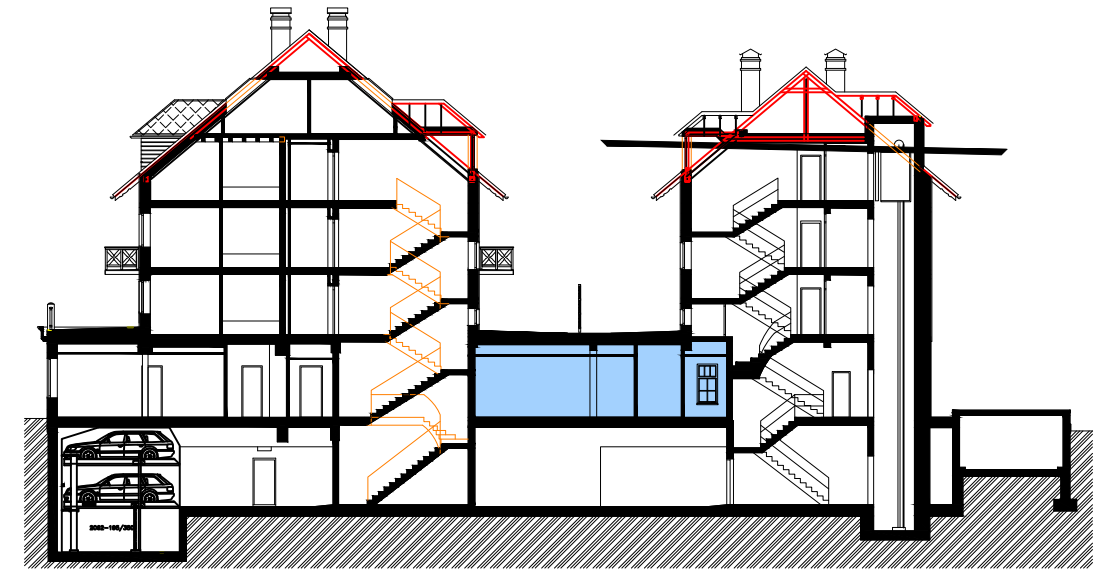

Byt B.2 - 2+KK/1NP, jednotka 95/4

Celková plocha: 76,0m² | Terasa 15,4m²

	m ²
CELKOVÁ PLOCHA VNITŘNÍ A VENKOVNÍ	76,0
PODLAHOVÁ PLOCHA VČ. SKLEPU*	60,6
PLOCHA TERASY BALKONU ZAHŘÁDKY	15,4

Č.M.	ÚČEL MÍSTNOSTI	PLOCHA m ²
1.64	PŘEDSÍŇ	5,2
1.65	KOUPELNA	6,2
1.66	OBÝVACÍ POKOJ	27,2
1.67	POKOJ	16,5
	SKLEP	3,3

UŽITNÁ PLOCHA BYTU 58,4
CELKOVÁ PRODEJNÍ PLOCHA 76,0

*dle nařízení vlády č. 366/2013 Sb.

Pohled západní

Řez

Půdorys