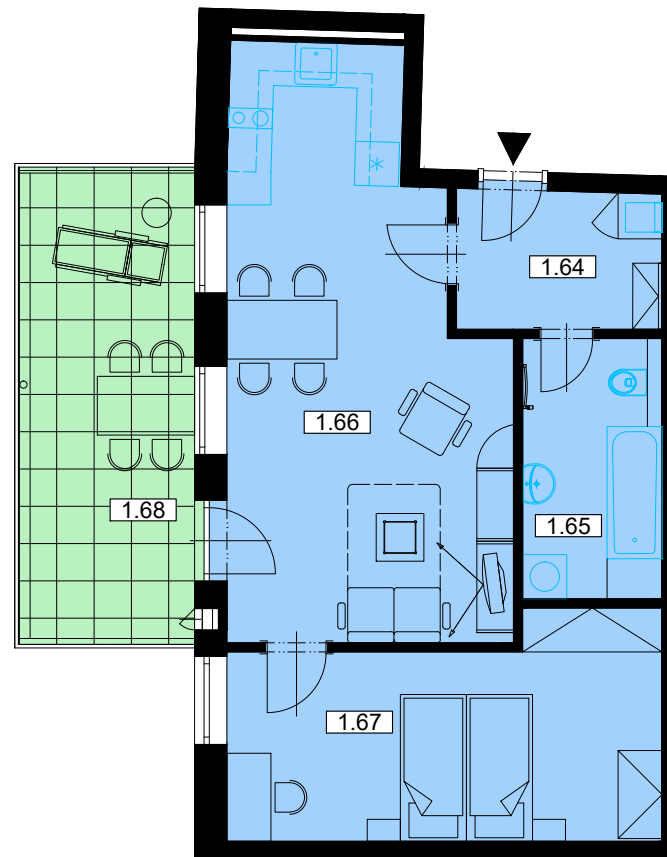

Byt B.2 - 2+KK/1NP, jednotka 95/4

Celková plocha: 76,0m² | Terasa 15,4m²

	m ²
CELKOVÁ PLOCHA VNITŘNÍ A VENKOVNÍ	76,0
PODLAHOVÁ PLOCHA VČ. SKLEPU*	60,6
PLOCHA TERASY BALKONU ZAHŘÁDKY	15,4

Č.M.	ÚČEL MÍSTNOSTI	PLOCHA m ²
1.64	PŘEDSÍŇ	5,2
1.65	KOUPELNA	6,2
1.66	OBÝVACÍ POKOJ	27,2
1.67	POKOJ	16,5
	SKLEP	3,3

UŽITNÁ PLOCHA BYTU 58,4
CELKOVÁ PRODEJNÍ PLOCHA 76,0

*dle nařízení vlády č. 366/2013 Sb.

Pohled západní

Řez

Půdorys